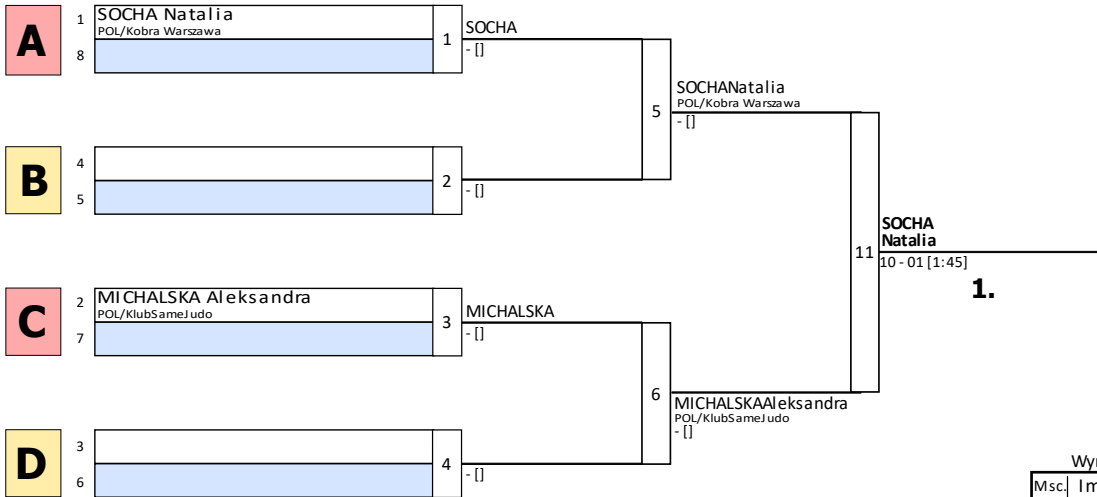

Wzrostowa
1.10.2024

Tatami: 2, Zawodnicy: 2

1.

Wyniki

Msc.	Imię
1	Jerzy STROZEK POL/ASW Tiger
2	Jakub TUR POL/Politechnika B
3	
3	
5	
5	
7	
7	

Repechage

3.

3.

Eliminacje U13-U15 FU15+70 dodatkowa walka

Tatami: 2, Zawodnicy: 2

Wyniki

Msc.	Imię
1	Natalia SOCHA POL/Kobra Warszawa
2	Aleksandra MICHALSKA POL/KlubSameJudo
3	
3	
5	
5	
7	
7	

Eliminacje U13-U15 FU15-70 dodatkowa walka

Tatami: 3, Zawodnicy: 2

Wyniki	
Msc.	Imię
1	Wiktoria WYCECH POL/Klub SameJudo
2	Maja SMUTEK POL/Same Judo
3	
3	
5	
5	
7	
7	

Eliminacje U13-U15 FU15-63 dodatkowa walka

Tatami: 1, Zawodnicy: 2

Wyniki	
Msc.	Imię
1	Emilia BYSZUK POL/Same Judo
2	Maja GRZYB POL/Judo Kowala
3	
3	
5	
5	
7	
7	