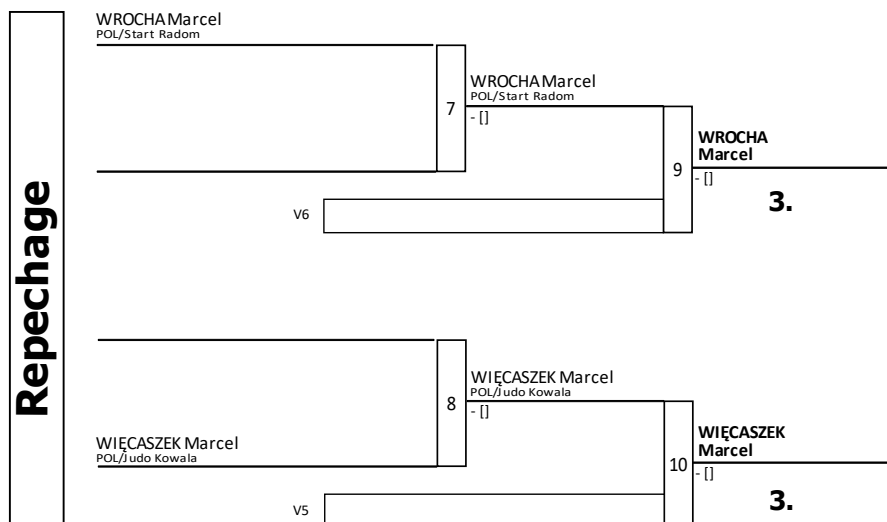

Repechage

3.

3.

Eliminacje U13-U15 MU15-66 dodatkowa walka

Tatami: , Zawodnicy: 4

Wyniki	
Msc.	Imię
1	
2	
3	Marcel WROCHA POL/Start Radom
3	Marcel WIĘCASZEK POL/Judo Kowala
5	
5	
7	
7	

Eliminacje U13-U15 MU15-55 dodatkowa walka