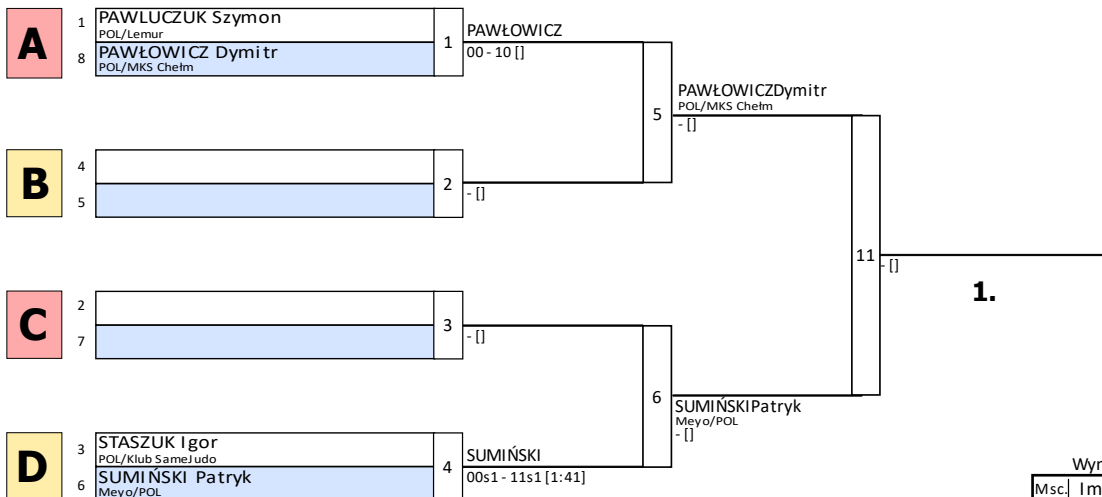

Eliminacje U13-U15 MU15-90 dodatkowa walka

Tatami: 1, Zawodnicy: 2

Wyniki	
Msc.	Imię
1	Mateusz KRZEMIŃSKI POL/ASW Tiger
2	Dawid DUCH POL/Lemur
3	
3	
5	
5	
7	
7	

Eliminacje U13-U15 MU15-81 dodatkowa walka

Tatami: 1, Zawodnicy: 2

Wyniki	
Msc.	Imię
1	Igor FLIGIEL-STASZEWSKI (POL/Meyio)
2	Alan FILIPEK (POL/Lemur)
3	
3	
5	
5	
7	
7	

Eliminacje U13-U15 MU15-73 dodatkowa walka

Tatami: , Zawodnicy: 4

1.

Wyniki

Msc.	Imię
1	
2	
3	Szymon PAWLUCZUK POL/Lemur
3	Igor STASZUK POL/Klub SameJudo
5	
5	
7	
7	