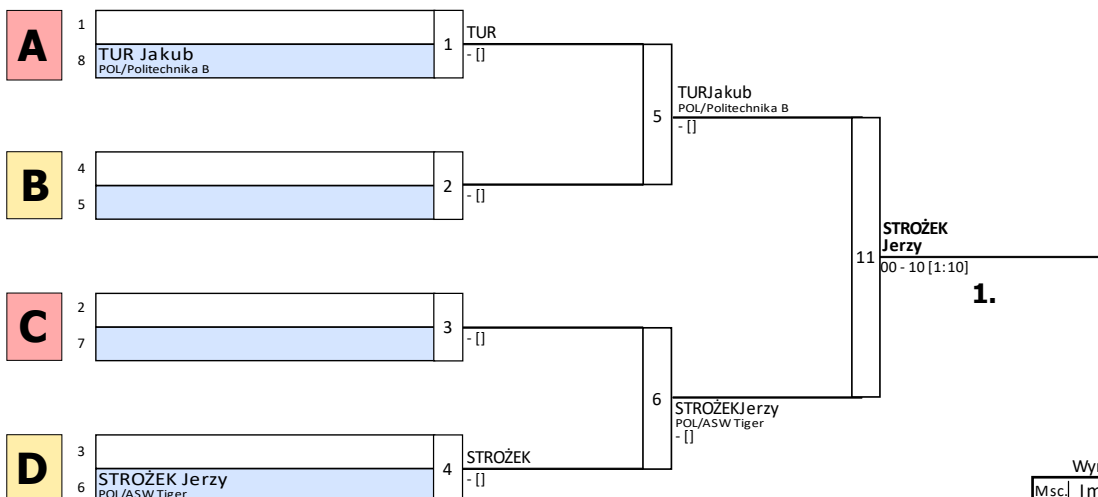

Eliminacje U13-U15 MU15-42 dodatkowa walka

Tatami: 2, Zawodnicy: 2

Wyniki

Msc.	Imię
1	Piotr KUBIAK POL/Lemur Warszawa
2	Wojciech OLENDZKI POL/Politechnika B
3	
3	
5	
5	
7	
7	

MU15-38 dodatkowa walka

Eliminacje U13-U15

Wzrostowa
1.10.2024

Tatami: 2, Zawodnicy: 2

1.

Wyniki

Msc.	Imię
1	Jerzy STROZEK POL/ASW Tiger
2	Jakub TUR POL/Politechnika B
3	
3	
5	
5	
7	
7	

Repechage

3.

3.