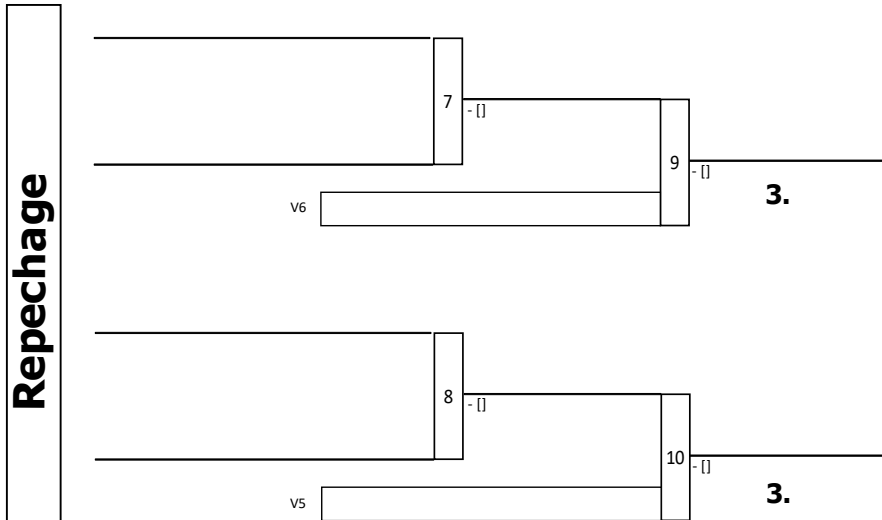

Eliminacje U13-U15 FU15-63 dodatkowa walka

Tatami: 1, Zawodnicy: 2

Wyniki	
Msc.	Imię
1	Emilia BYSZUK POL/Same Judo
2	Maja GRZYB POL/Judo Kowala
3	
3	
5	
5	
7	
7	

Repechage