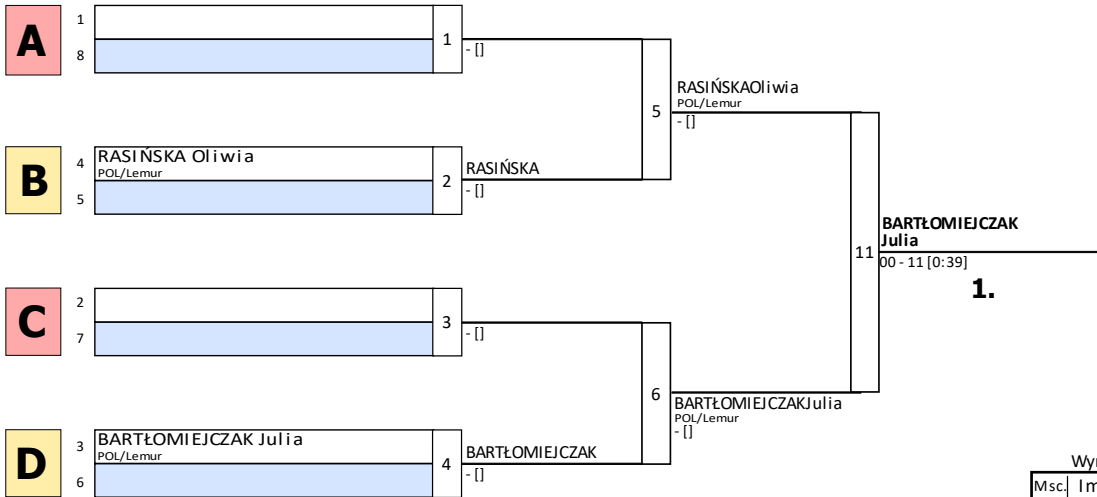

Eliminacje U13-U15 FU15-48 dodatkowa walka

Tatami: , Zawodnicy: 2

1.

Wyniki

Msc.	Imię
1	Julia BARTŁOMIEJCAK POL/Lemur
2	Oliwia RASIŃSKA POL/Lemur
3	
3	
5	
5	
7	
7