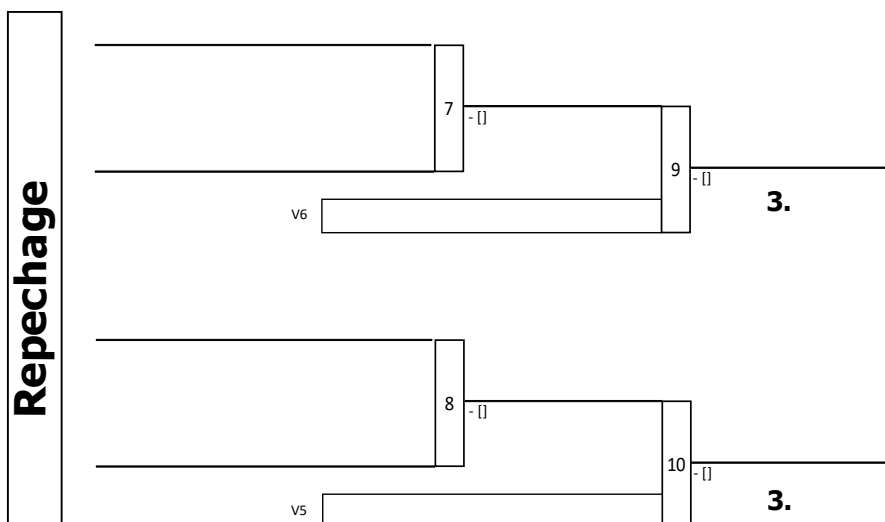

Eliminacje U13-U15 MU15-46 dodatkowa walka

Tatami: 4, Zawodnicy: 2

Wyniki

Msc.	Imię
1	Dawid ZDANOWICZ POL/Gwardia Białystok
2	Franciszek ZAJDOV POL/Gwardia Łódź
3	
3	
5	
5	
7	
7