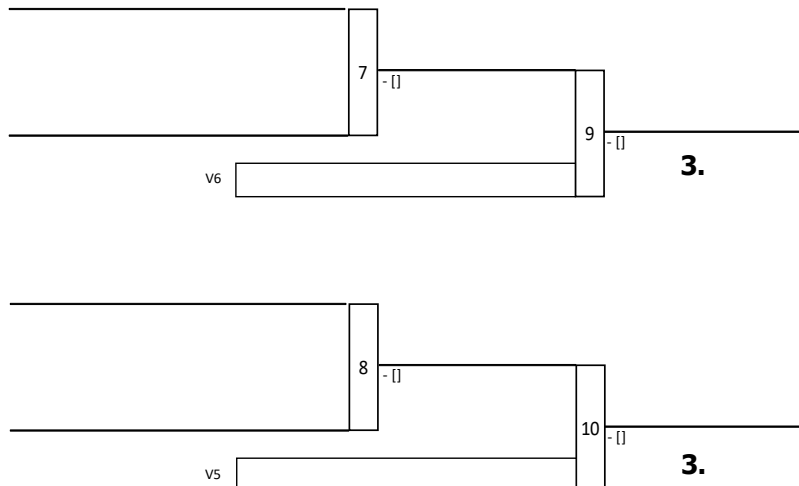

Wzrostowa
1.10.2024

Tatami: 2, Zawodnicy: 2

1.

Wyniki

Msc.	Imię
1	Jerzy STROZEK POL/ASW Tiger
2	Jakub TUR POL/Politechnika B
3	
3	
5	
5	
7	
7	

Repechage

3.

3.