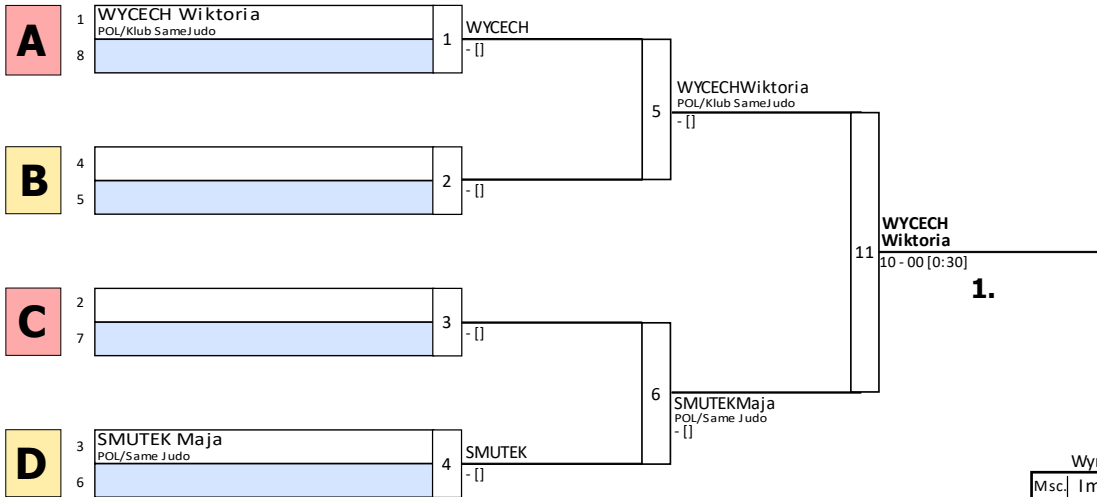

Wzrostowa
1.10.2024

Tatami: 2, Zawodnicy: 2

1.

Wyniki

Msc.	Imię
1	Jerzy STROZEK POL/ASW Tiger
2	Jakub TUR POL/Politechnika B
3	
3	
5	
5	
7	
7	

Repechage

3.

3.

Eliminacje U13-U15 FU15+70 dodatkowa walka

Tatami: 2, Zawodnicy: 2

Wyniki

Msc.	Imię
1	Natalia SOCHA POL/Kobra Warszawa
2	Aleksandra MICHALSKA POL/KlubSameJudo
3	
3	
5	
5	
7	
7	

Eliminacje U13-U15 FU15-70 dodatkowa walka

Tatami: 3, Zawodnicy: 2

Wyniki	
Msc.	Imię
1	Wiktoria WYCECH POL/Klub SameJudo
2	Maja SMUTEK POL/Same Judo
3	
3	
5	
5	
7	
7	

Eliminacje U13-U15 FU15-63 dodatkowa walka

Tatami: 1, Zawodnicy: 2

Wyniki	
Msc.	Imię
1	Emilia BYSZUK POL/Same Judo
2	Maja GRZYB POL/Judo Kowala
3	
3	
5	
5	
7	
7	