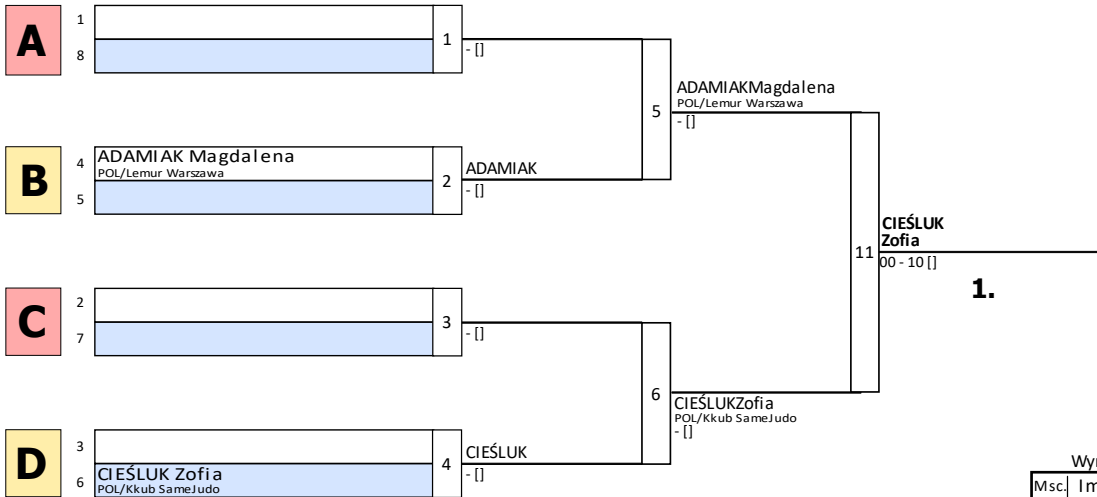

Eliminacje U13-U15 FU15+70 dodatkowa walka

Tatami: 2, Zawodnicy: 2

Wyniki

Msc.	Imię
1	Natalia SOCHA POL/Kobra Warszawa
2	Aleksandra MICHALSKA POL/KlubSameJudo
3	
3	
5	
5	
7	
7	

Eliminacje U13-U15 FU15-70 dodatkowa walka

Tatami: 3, Zawodnicy: 2

Wyniki	
Msc.	Imię
1	Wiktoria WYCECH POL/Klub SameJudo
2	Maja SMUTEK POL/Same Judo
3	
3	
5	
5	
7	
7	

Eliminacje U13-U15 FU15-63 dodatkowa walka

Tatami: 1, Zawodnicy: 2

Wyniki	
Msc.	Imię
1	Emilia BYSZUK POL/Same Judo
2	Maja GRZYB POL/Judo Kowala
3	
3	
5	
5	
7	
7	

Repechage

Eliminacje U13-U15 FU15-57 dodatkowa walka

Tatami: 4, Zawodnicy: 2

Wyniki	
Msc.	Imię
1	Zofia CIEŚLUK POL/Kkub SameJudo
2	Magdalena ADAMIAK POL/Lemur Warszawa
3	
3	
5	
5	
7	
7	

Eliminacje U13-U15 FU15-52 dodatkowa walka