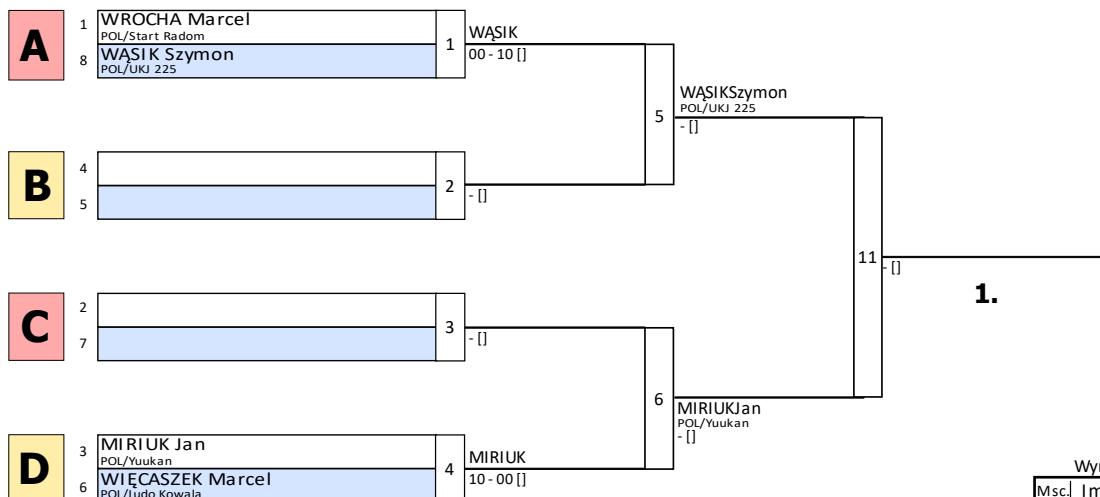

Tatami: 1, Zawodnicy: 2

Wyniki	
Msc.	Imię
1	Igor FLIGIEL-STASZEWSKI (POL/Meyio)
2	Alan FILIPEK (POL/Lemur)
3	
3	
5	
5	
7	
7	

Eliminacje U13-U15 MU15-73 dodatkowa walka

Tatami: , Zawodnicy: 4

1.

Wyniki

Msc.	Imię
1	
2	
3	Szymon PAWLUCZUK POL/Lemur
3	Igor STASZUK POL/Klub SameJudo
5	
5	
7	
7	

Repechage

3.

3.

Eliminacje U13-U15 MU15-66 dodatkowa walka

Tatami: , Zawodnicy: 4

Wyniki	
Msc.	Imię
1	
2	
3	Marcel WROCHA POL/Start Radom
3	Marcel WIĘCASZEK POL/Judo Kowala
5	
5	
7	
7	

Eliminacje U13-U15 MU15-55 dodatkowa walka