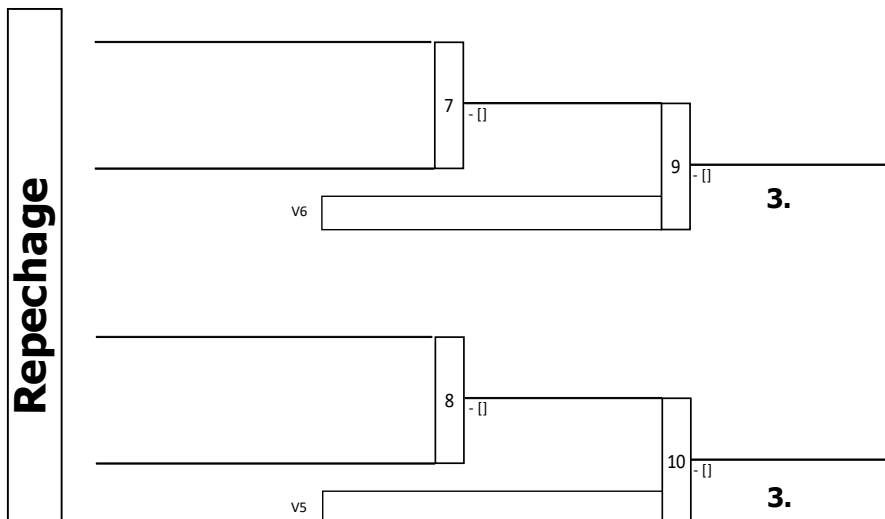

Eliminacje U13-U15 MU15-90 dodatkowa walka

Tatami: 1, Zawodnicy: 2

Wyniki	
Msc.	Imię
1	Mateusz KRZEMIŃSKI POL/ASW Tiger
2	Dawid DUCH POL/Lemur
3	
3	
5	
5	
7	
7	

Eliminacje U13-U15 MU15-81 dodatkowa walka