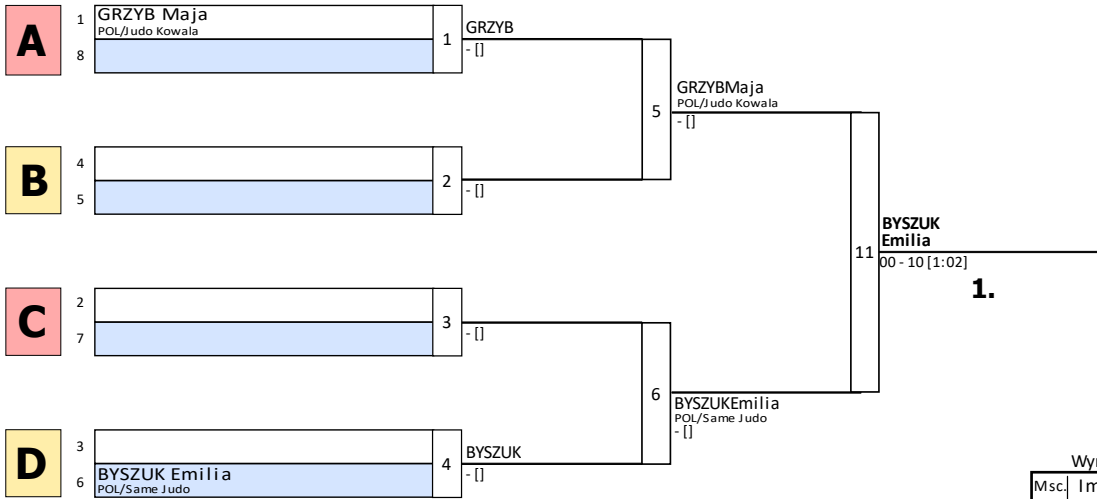

Wzrostowa
1.10.2024

Tatami: 2, Zawodnicy: 2

1.

Wyniki

Msc.	Imię
1	Jerzy STROZEK POL/ASW Tiger
2	Jakub TUR POL/Politechnika B
3	
3	
5	
5	
7	
7	

Repechage

3.

3.

Eliminacje U13-U15 FU15+70 dodatkowa walka

Tatami: 2, Zawodnicy: 2

Wyniki

Msc.	Imię
1	Natalia SOCHA POL/Kobra Warszawa
2	Aleksandra MICHALSKA POL/KlubSameJudo
3	
3	
5	
5	
7	
7	

Eliminacje U13-U15 FU15-70 dodatkowa walka

Tatami: 3, Zawodnicy: 2

Wyniki	
Msc.	Imię
1	Wiktoria WYCECH POL/Klub SameJudo
2	Maja SMUTEK POL/Same Judo
3	
3	
5	
5	
7	
7	

Eliminacje U13-U15 FU15-63 dodatkowa walka

Tatami: 1, Zawodnicy: 2

Wyniki	
Msc.	Imię
1	Emilia BYSZUK POL/Same Judo
2	Maja GRZYB POL/Judo Kowala
3	
3	
5	
5	
7	
7	