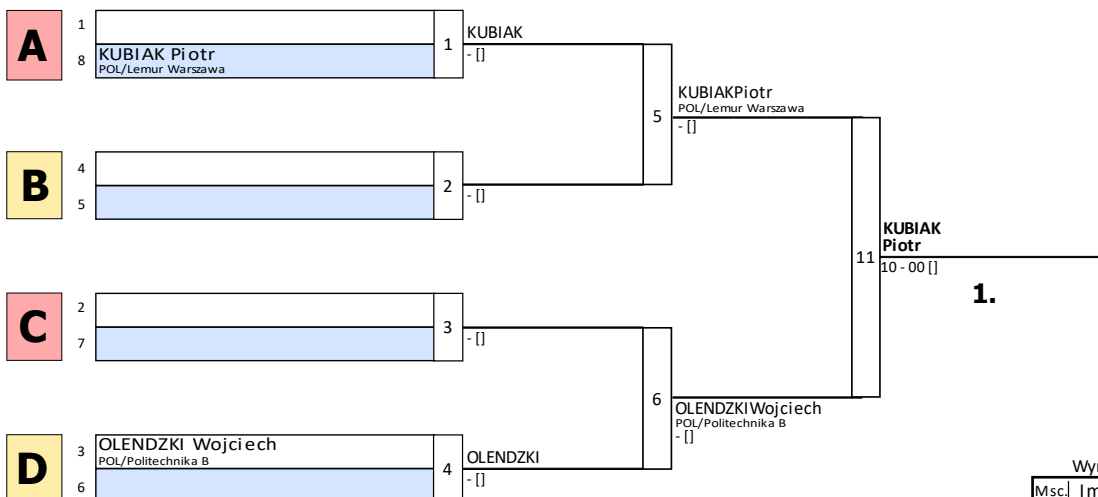

Msc.	Imię
1	Maciej OWCZAREK POL/Kuma Judo
2	Markus BURCHARDT POL/Panda Warszawa
3	
3	
5	
5	
7	
7	

Eliminacje U13-U15 MU15-46 dodatkowa walka

Tatami: 4, Zawodnicy: 2

Wyniki

Msc.	Imię
1	Dawid ZDANOWICZ POL/Gwardia Białystok
2	Franciszek ZAJDOV POL/Gwardia Łódź
3	
3	
5	
5	
7	
7	

Eliminacje U13-U15 MU15-42 dodatkowa walka

Tatami: 2, Zawodnicy: 2

Wyniki

Msc.	Imię
1	Piotr KUBIAK POL/Lemur Warszawa
2	Wojciech OLENDZKI POL/Politechnika B
3	
3	
5	
5	
7	
7	

MU15-38 dodatkowa walka

Eliminacje U13-U15