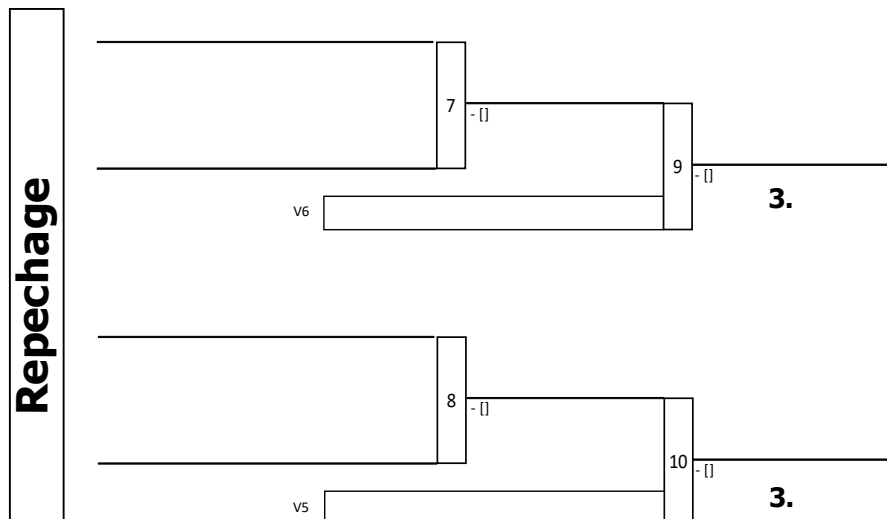

Tatami: , Zawodnicy: 4

Wyniki	
Msc.	Imię
1	
2	
3	Błażej ŁAPIŃSKI POL/Narew Łąpy
3	Konrad BARCZAK POL/Ulisses
5	
5	
7	
7	

Repechage

Eliminacje U13 U15 MU15-50 dodatkowa kategoria

Tatami: 2, Zawodnicy: 2

Wyniki