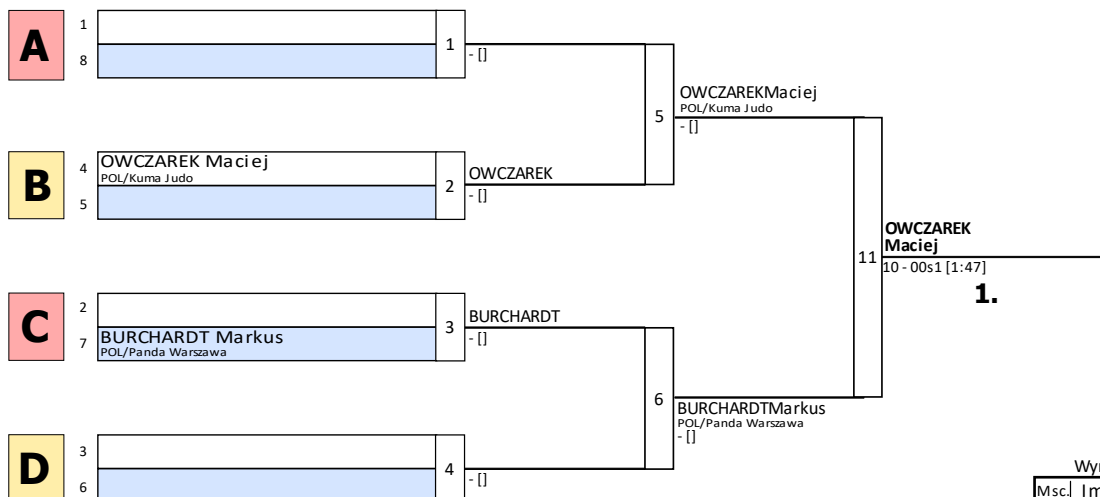

Tatami: , Zawodnicy: 4

Wyniki	
Msc.	Imię
1	
2	
3	Błażej ŁAPIŃSKI POL/Narew Łąpy
3	Konrad BARCZAK POL/Ulisses
5	
5	
7	
7	

Repechage

Eliminacje U13 U15 MU15-50 dodatkowa kategoria

Tatami: 2, Zawodnicy: 2

Wyniki