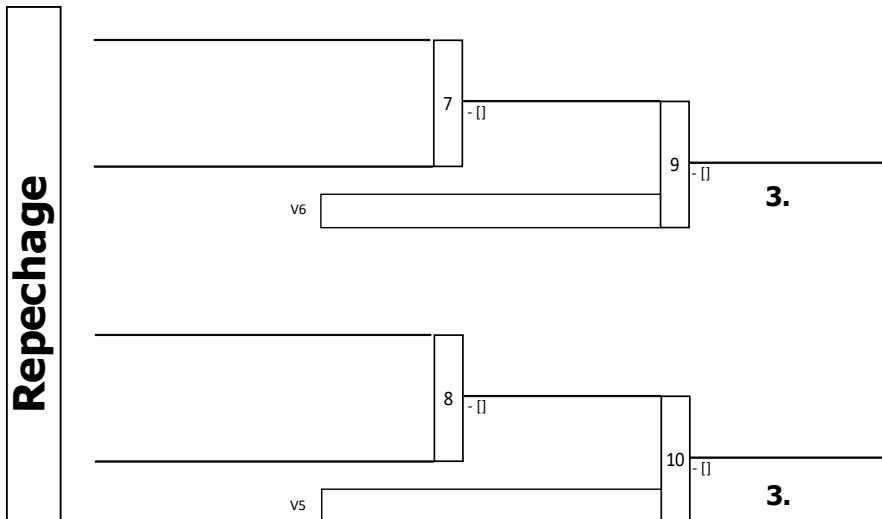

Eliminacje U13-U15 FU15+70 dodatkowa walka

Tatami: 2, Zawodnicy: 2

Wyniki

Msc.	Imię
1	Natalia SOCHA POL/Kobra Warszawa
2	Aleksandra MICHALSKA POL/KlubSameJudo
3	
3	
5	
5	
7	
7