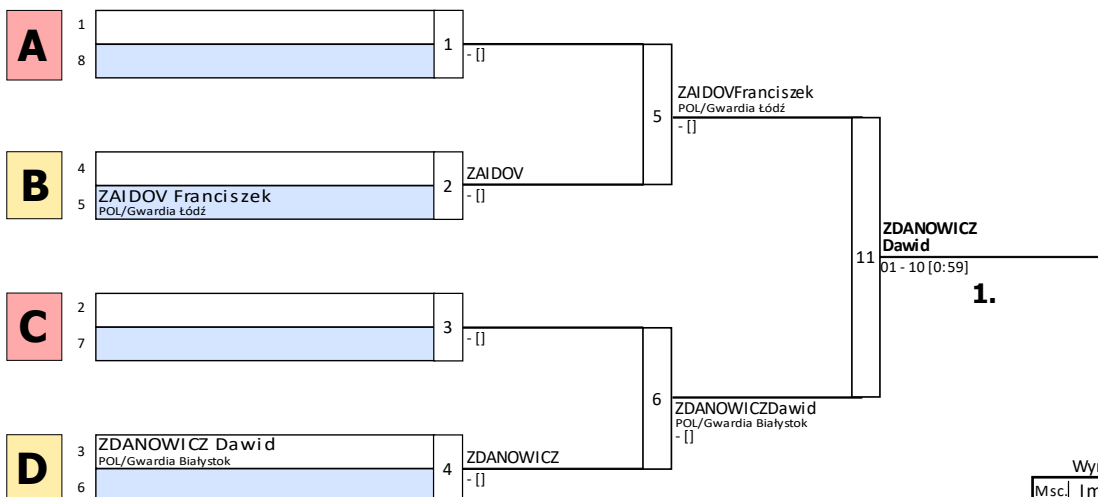

Eliminacje U13-U15 MU15-46 dodatkowa walka

Tatami: 4, Zawodnicy: 2

Wyniki

Msc.	Imię
1	Dawid ZDANOWICZ POL/Gwardia Białystok
2	Franciszek ZAJDOV POL/Gwardia Łódź
3	
3	
5	
5	
7	
7