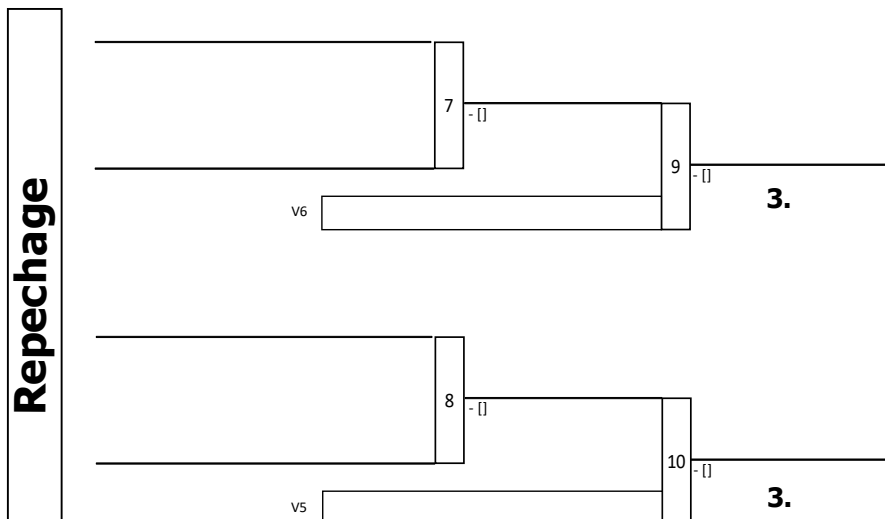

Eliminacje U13-U15 MU15-42 dodatkowa walka

Tatami: 2, Zawodnicy: 2

Wyniki

Msc.	Imię
1	Piotr KUBIAK POL/Lemur Warszawa
2	Wojciech OLENDZKI POL/Politechnika B
3	
3	
5	
5	
7	
7