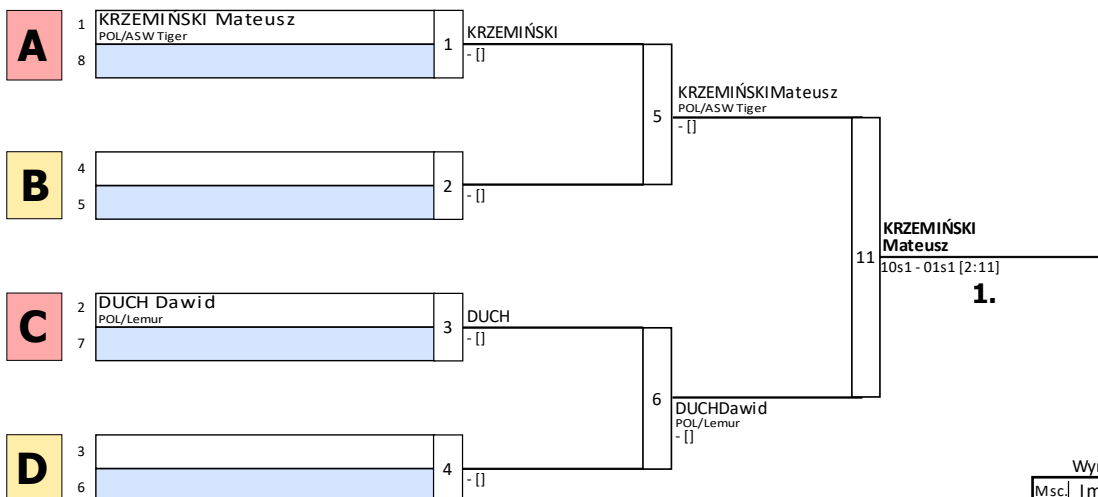

Eliminacje U13-U15 MU15-90 dodatkowa walka

Tatami: 1, Zawodnicy: 2

Wyniki	
Msc.	Imię
1	Mateusz KRZEMIŃSKI POL/ASW Tiger
2	Dawid DUCH POL/Lemur
3	
3	
5	
5	
7	
7	

Eliminacje U13-U15 MU15-81 dodatkowa walka

Tatami: 1, Zawodnicy: 2

Wyniki	
Msc.	Imię
1	Igor FLIGIEL-STASZEWSKI (POL/Meyio)
2	Alan FILIPEK (POL/Lemur)
3	
3	
5	
5	
7	
7	

Eliminacje U13-U15 MU15-73 dodatkowa walka

Tatami: , Zawodnicy: 4

1.

Wyniki

Msc.	Imię
1	
2	
3	Szymon PAWLUCZUK POL/Lemur
3	Igor STASZUK POL/Klub SameJudo
5	
5	
7	
7	