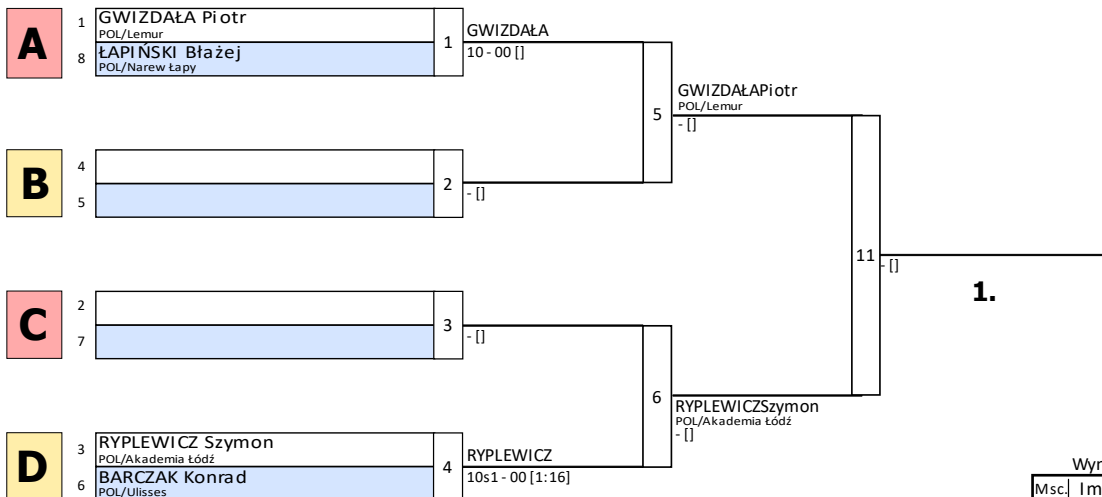

Eliminacje U13-U15 MU15-55 dodatkowa walka

Tatami: , Zawodnicy: 4

Wyniki	
Msc.	Imię
1	
2	
3	Błażej ŁAPIŃSKI POL/Narew Łąpy
3	Konrad BARCZAK POL/Ulisses
5	
5	
7	
7	

Repechage