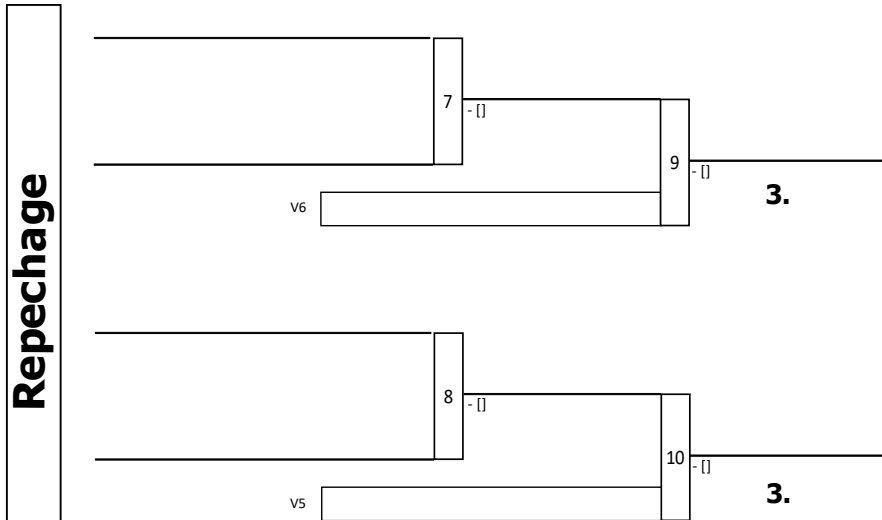

Eliminacje U13-U15 FU15-57 dodatkowa walka

Tatami: 4, Zawodnicy: 2

Wyniki	
Msc.	Imię
1	Zofia CIEŚLUK POL/Kkub SameJudo
2	Magdalena ADAMIAK POL/Lemur Warszawa
3	
3	
5	
5	
7	
7