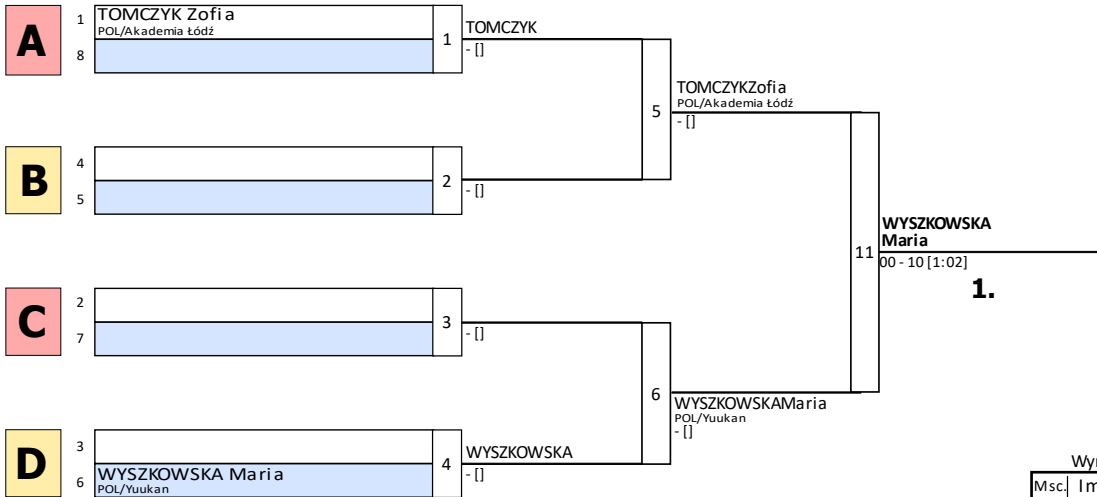

Repechage

Eliminacje U13-U15 FU15-57 dodatkowa walka

Tatami: 4, Zawodnicy: 2

Wyniki	
Msc.	Imię
1	Zofia CIEŚLUK POL/Kkub SameJudo
2	Magdalena ADAMIAK POL/Lemur Warszawa
3	
3	
5	
5	
7	
7	

Eliminacje U13-U15 FU15-52 dodatkowa walka

Tatami: 1, Zawodnicy: 2

Wyniki	
Msc.	Imię
1	Amelia KOPEĆ POL/Lemur Warszawa
2	Wiktoria MACIEJAK POL/SameJudo
3	
3	
5	
5	
7	
7	

Eliminacje U13-U15 FU15-48 dodatkowa walka

Tatami: , Zawodnicy: 2

1.

Wyniki

Msc.	Imię
1	Julia BARTŁOMIEJCAK POL/Lemur
2	Oliwia RASIŃSKA POL/Lemur
3	
3	
5	
5	
7	
7	

Eliminacje U13-U15 FU15-44 dodatkowa walka

Tatami: 1, Zawodnicy: 2

Wyniki

Msc.	Imię
1	Maria WYSZKOWSKA POL/Yuukan
2	Zofia TOMCZYK POL/Akademia Łódź
3	
3	
5	
5	
7	
7	