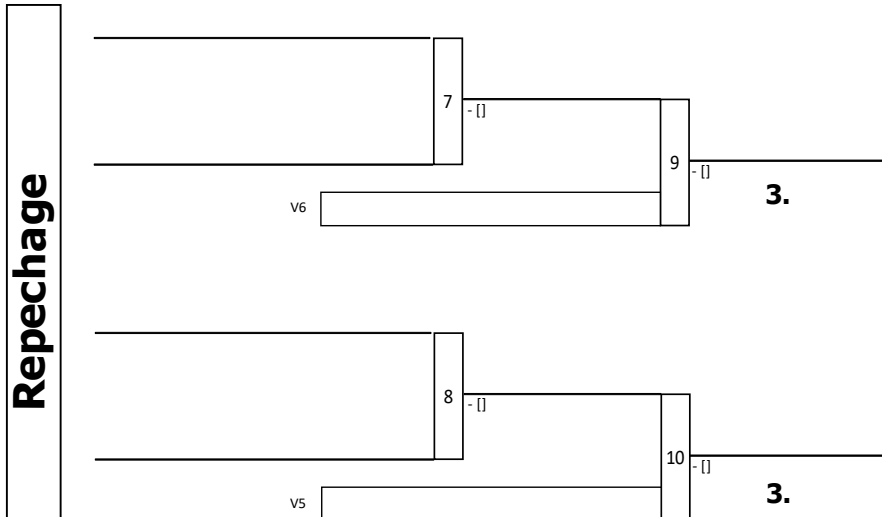

Tatami: 1, Zawodnicy: 2

Wyniki	
Msc.	Imię
1	Amelia KOPEĆ POL/Lemur Warszawa
2	Wiktoria MACIEJAK POL/SameJudo
3	
3	
5	
5	
7	
7	

Eliminacje U13-U15 FU15-48 dodatkowa walka

Tatami: , Zawodnicy: 2

1.

Wyniki

Msc.	Imię
1	Julia BARTŁOMIEJCAK POL/Lemur
2	Oliwia RASIŃSKA POL/Lemur
3	
3	
5	
5	
7	
7	