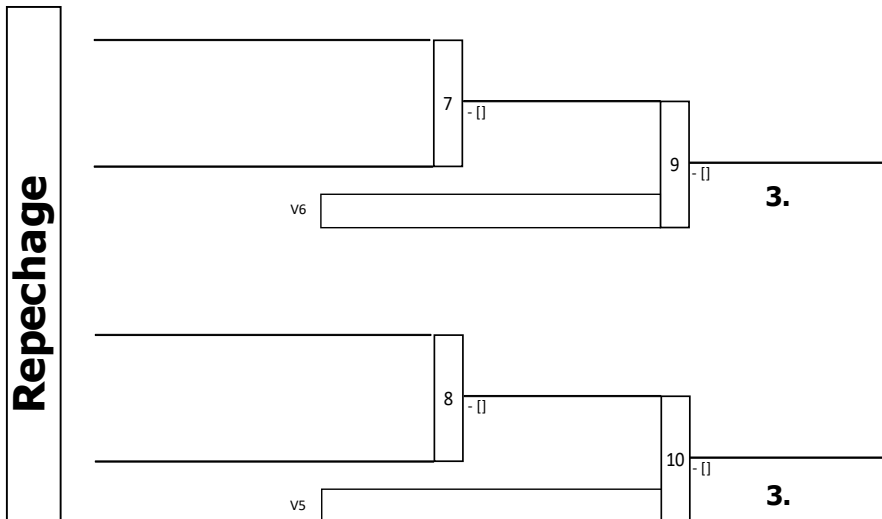

Eliminacje U13-U15 FU15-52 dodatkowa walka

Tatami: 1, Zawodnicy: 2

Wyniki	
Msc.	Imię
1	Amelia KOPEĆ POL/Lemur Warszawa
2	Wiktoria MACIEJAK POL/SameJudo
3	
3	
5	
5	
7	
7