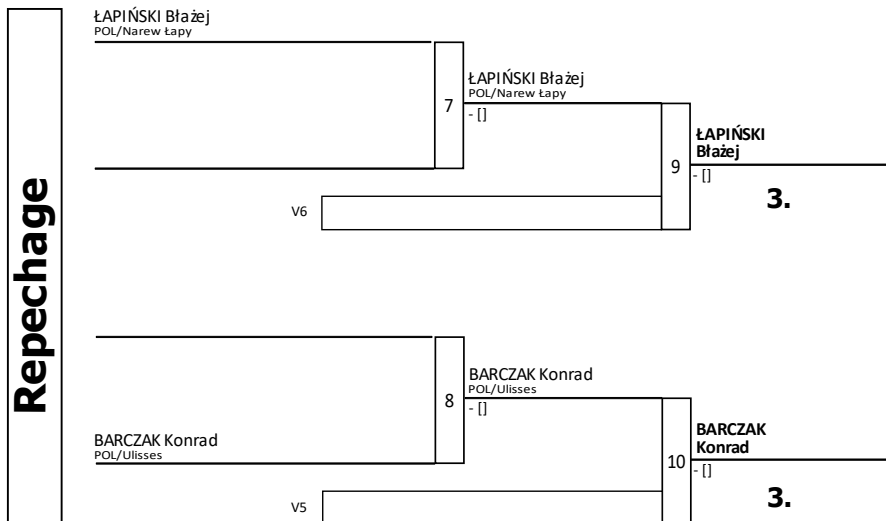

Eliminacje U13-U15 MU15-55 dodatkowa walka

Tatami: , Zawodnicy: 4

Wyniki	
Msc.	Imię
1	
2	
3	Błażej ŁAPIŃSKI POL/Narew Łąpy
3	Konrad BARCZAK POL/Ulisses
5	
5	
7	
7	

Repechage