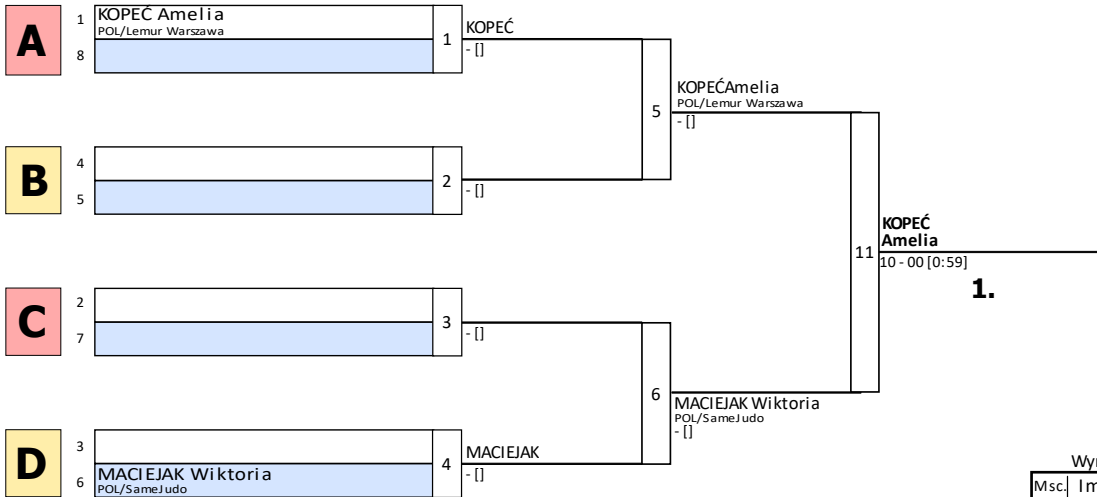

Eliminacje U13-U15 FU15-52 dodatkowa walka

Tatami: 1, Zawodnicy: 2

Wyniki	
Msc.	Imię
1	Amelia KOPEĆ POL/Lemur Warszawa
2	Wiktoria MACIEJAK POL/SameJudo
3	
3	
5	
5	
7	
7