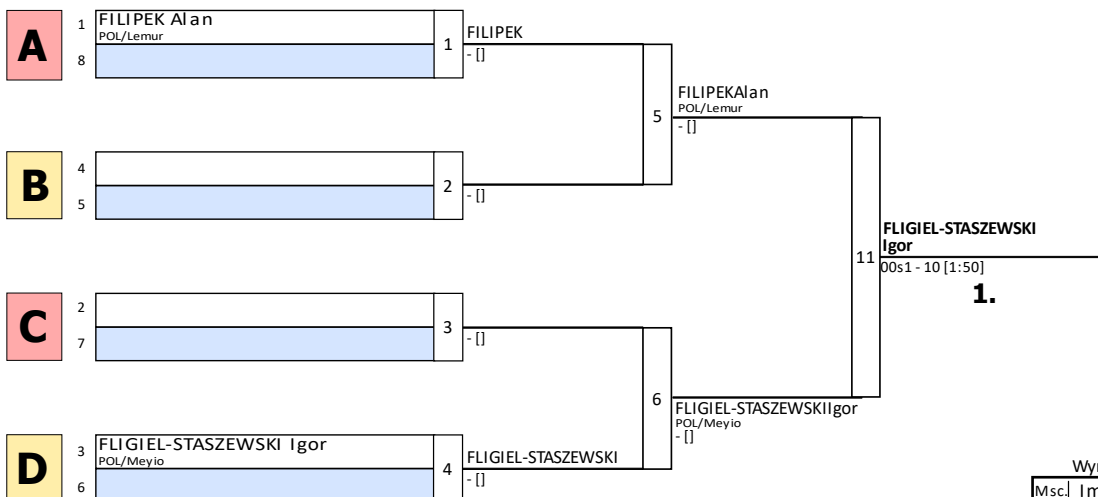

Eliminacje U13-U15 MU15-81 dodatkowa walka

Tatami: 1, Zawodnicy: 2

Wyniki	
Msc.	Imię
1	Igor FLIGIEL-STASZEWSKI (POL/Meyio)
2	Alan FILIPEK (POL/Lemur)
3	
3	
5	
5	
7	
7