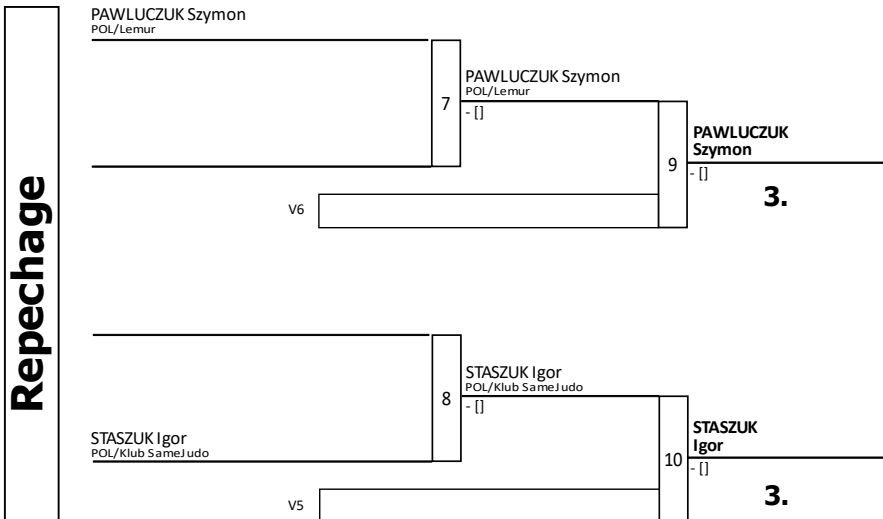

Tatami: 1, Zawodnicy: 2

Wyniki	
Msc.	Imię
1	Igor FLIGIEL-STASZEWSKI (POL/Meyio)
2	Alan FILIPEK (POL/Lemur)
3	
3	
5	
5	
7	
7	

Eliminacje U13-U15 MU15-73 dodatkowa walka

Tatami: , Zawodnicy: 4

1.

Wyniki

Msc.	Imię
1	
2	
3	Szymon PAWLUCZUK POL/Lemur
3	Igor STASZUK POL/Klub SameJudo
5	
5	
7	
7	