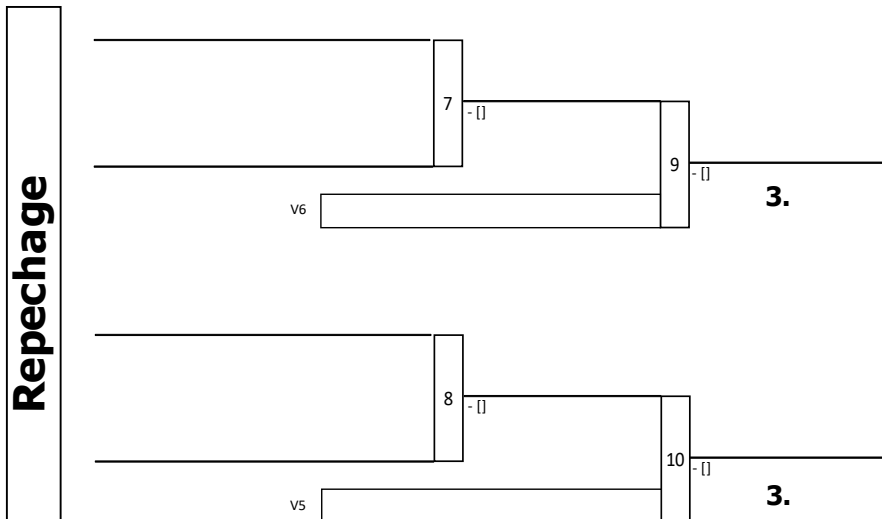

Eliminacje U13-U15 FU15-70 dodatkowa walka

Tatami: 3, Zawodnicy: 2

Wyniki	
Msc.	Imię
1	Wiktoria WYCECH POL/Klub SameJudo
2	Maja SMUTEK POL/Same Judo
3	
3	
5	
5	
7	
7